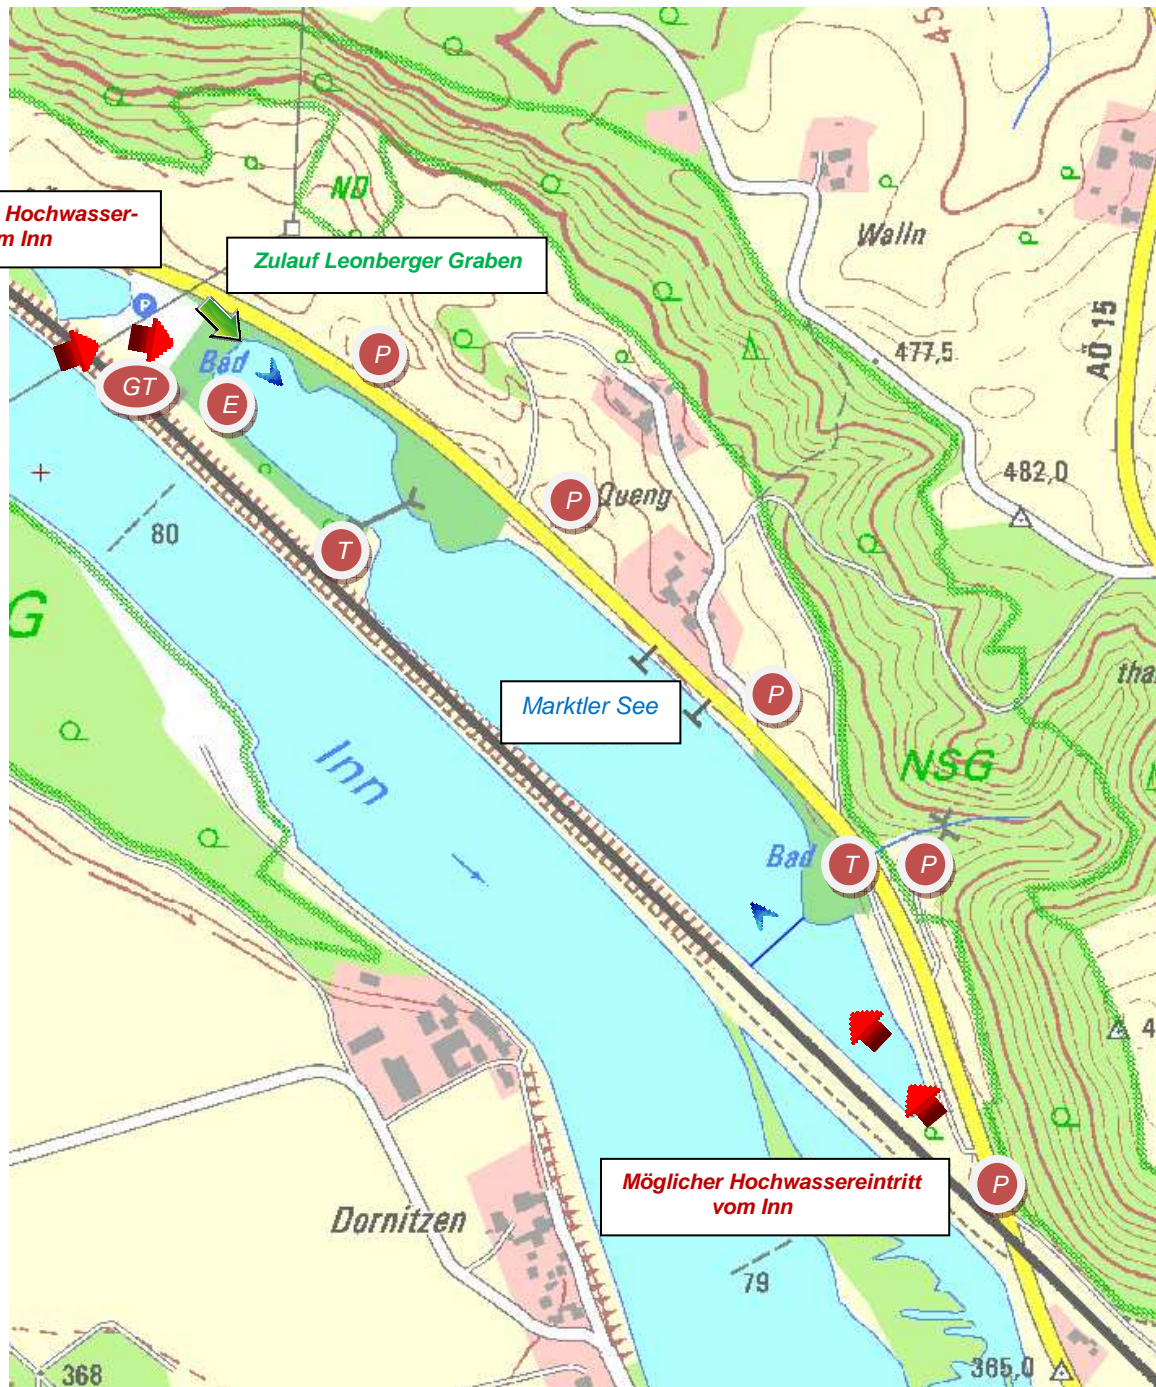

Marktler Badesee

-  Entnahmestelle für Wasserproben
-  Toiletten
-  Parkplätze
-  Gaststätte/ Kiosk
-  Ausdehnung der Badestelle